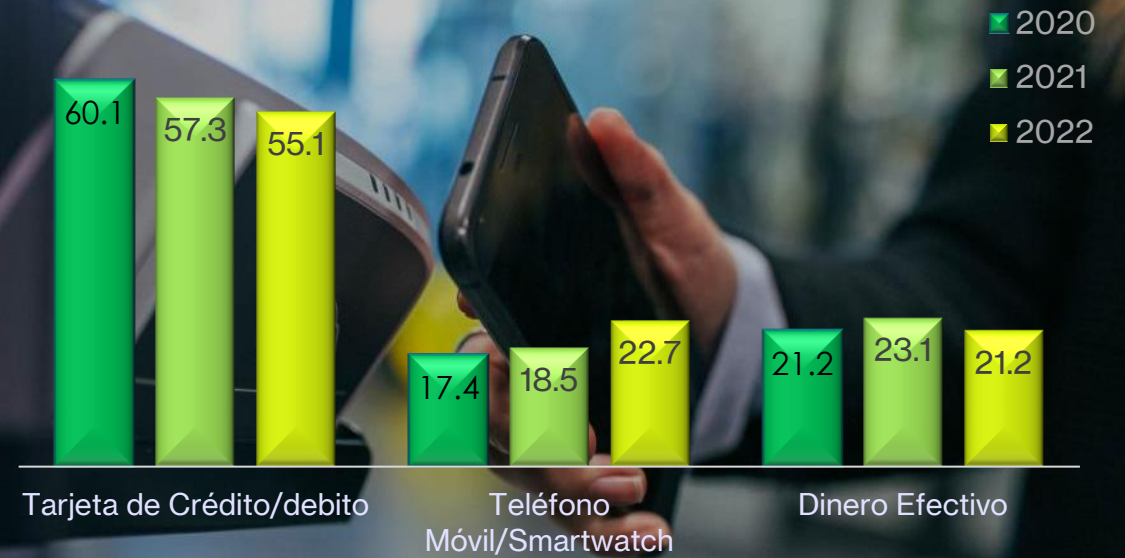

ENVÍO DE DINERO ENTRE PARTICULARES