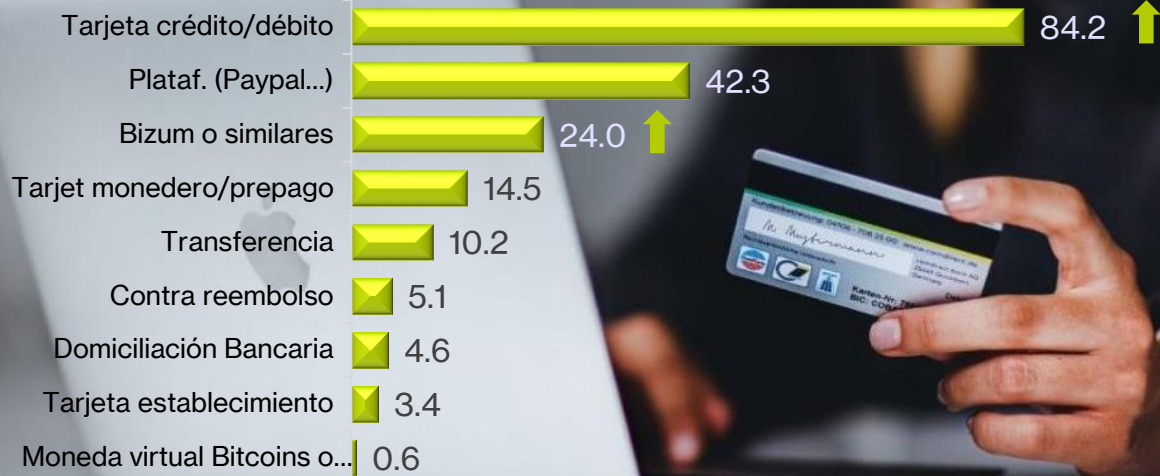

MÉTODOS DE PAGO