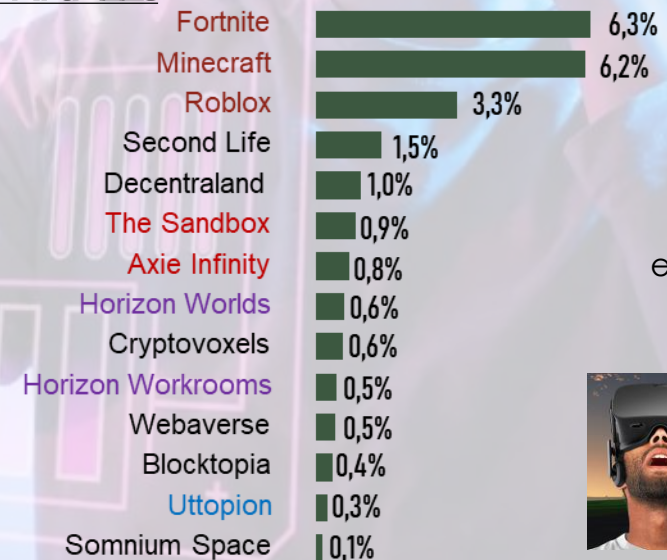

MUNDOS VIRTUALES accedió en el último mes a alguno de ellos ... **13,3%**

METAVERSO

MUNDOS VIRTUALES accedió en el último mes a alguno de ellos ... **13,3%**

METAVERSO

MUNDOS VIRTUALES accedió en el último mes a alguno de ellos ... **13,3%**

METAVERSO

MUNDOS VIRTUALES accedió en el último mes a alguno de ellos ... 13,3%

METAVERSO

MUNDOS VIRTUALES accedió en el último mes a alguno de ellos ... 13,3%

[13% - 31%]
era la primera vez
que accedían

METaverso

NFTs (Non-Fungible Tokens)

MÉTODOS DE PAGO

ENVÍO DE DINERO ENTRE PARTICULARES

ASISTENTES DE VOZ

ASISTENTES DE VOZ

ACTIVIDADES

Varias veces a la semana

Varias veces al día