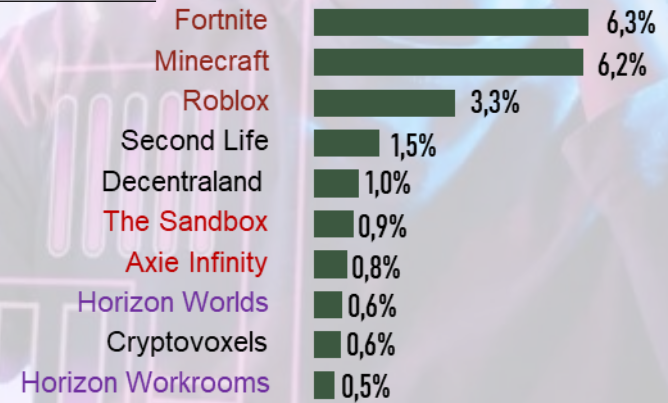

CONOCIMIENTO

Ha oído hablar de él ... **82,7%**

INTERÉS

VALOR

PERSPECTIVAS DE FUTURO

ACTIVIDADES REALIZADAS

MUNDOS VIRTUALES accedió en el último mes a alguno de ellos ... **13,3%**

METAVERSO

MUNDOS VIRTUALES accedió en el último mes a alguno de ellos ... **13,3%**

METAVERSO

MUNDOS VIRTUALES accedió en el último mes a alguno de ellos ... **13,3%**

METAVERSO

MUNDOS VIRTUALES accedió en el último mes a alguno de ellos ... **13,3%**

METAVERSO

MUNDOS VIRTUALES accedió en el último mes a alguno de ellos ... 13,3%

METAVERSO

MUNDOS VIRTUALES accedió en el último mes a alguno de ellos ... 13,3%

[13% - 31%]
era la primera vez
que accedían

METaverso