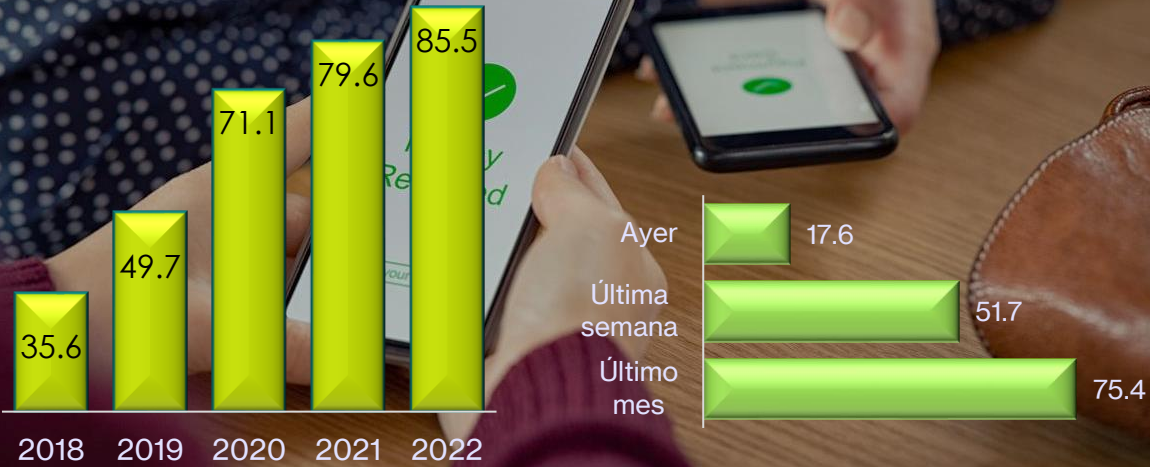

ENVÍO DE DINERO ENTRE PARTICULARES